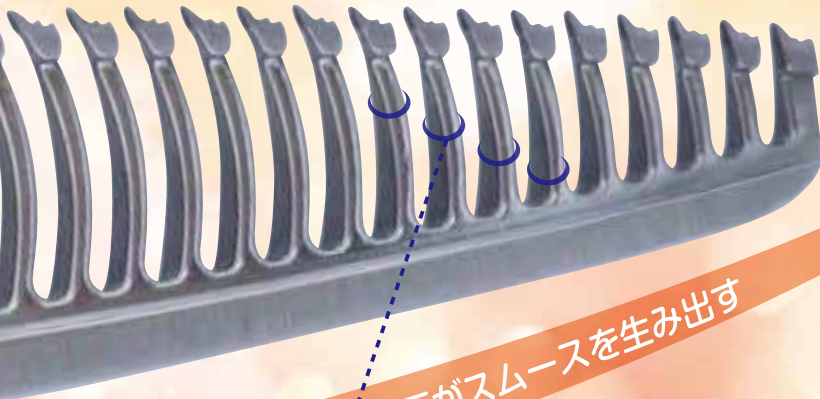

【ルーキス】
Lucis

ソフト&スムーズを追求するとこの形になる

抜けの良さ、実感。

裏スキ部分をえぐることにより、クシ刃1本1本の角を丸めています。
円柱に近づけることで抵抗感が少なくスムーズになり、キューティクルを傷めずに
抜群の抜けの良さを実感できます。

クシ刃表

クシ刃裏

丸め加工がスムーズを生み出す

Lucis

2013年
9月20日(金)
発売開始

**10月21日(月)
当社受注分まで
1丁お買い上げ毎に
研磨1回サービス
チケットが付きます。**

※2013年10月22日以降のご注文に関しては、
通常販売となりますので
研磨サービスチケットの添付はありません。

品番：745

- 6.0インチ ●25目
- スキ率：20%
- メガネタイプ(正逆両用)
- モリブデン鋼

品番：746

- 6.0インチ ●30目
- スキ率：25%
- メガネタイプ(正逆両用)
- モリブデン鋼